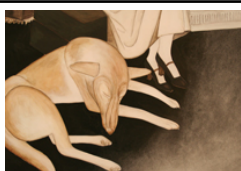

PREISLISTE

GITTE SCHÄFER

16. September - 21. Oktober 2006

Gilroy
2003
Acryl auf Board
55 x 80 cm
Unikat