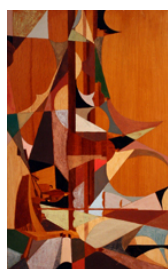

Alpha
2005
Acryl auf Holz
37 x 23,5 cm
Unikat