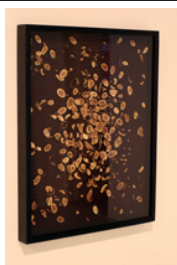

Napoleon
2006
Holz, Porzellan, Kupfer, Gips
40 Ø cm x 180 cm
Unikat

Lien Ai
2006
Acryl auf Board
59 x 97 cm (ungerahmt)
Unikat

Gong
2006
Messing
Ø 17,5 cm
Unikat

Spinne
2006
Metall
49 x 49 x 8 cm
Unikat

PREISLISTE

GITTE SCHÄFER

16. September - 21. Oktober 2006

Manyo
2006
Holz auf Filz, gerahmt
53 x 42 cm
Unikat

Nebaj
2006
Konturfarbe und Acryl auf Board, gerahmt
83 x 67,5 cm
Unikat

Iyo
2006
Bleistift und Acryl auf Board
64 x 59 cm
Unikat